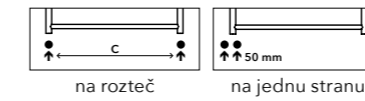

DARIUS S HÁČKY

DARIUS S HÁČKY DAH5W
provedení bílá
326 x 1500 mm

DARIUS - DETAIL HÁČKU
provedení bílá

DARIUS S HÁČKY

^
Aktuální skladová
dostupnost / cena.

Radiátor Darius s háčky lze umístit pouze vertikálně.
Umístění „uchycení“ na stěnu: ↓ 70 mm ↑ 70 mm
Centrální vytápění: ANO
Kombinované vytápění: ANO
Elektrické vytápění: ANO
Jek: 30 x 50 mm

Možnosti připojení:

Ostatní povrchové úpravy (lak)*	Šířka (A) x Výška (B) [mm]	Rozteč (C) [mm]	Výkon [W] Δt 20°C 75/65°C	Doporučený výkon el. topné tyče [W]
			Lak	Lak
DAH5	326 x 1500	276	506	500
DAH6	326 x 1800	276	603	500