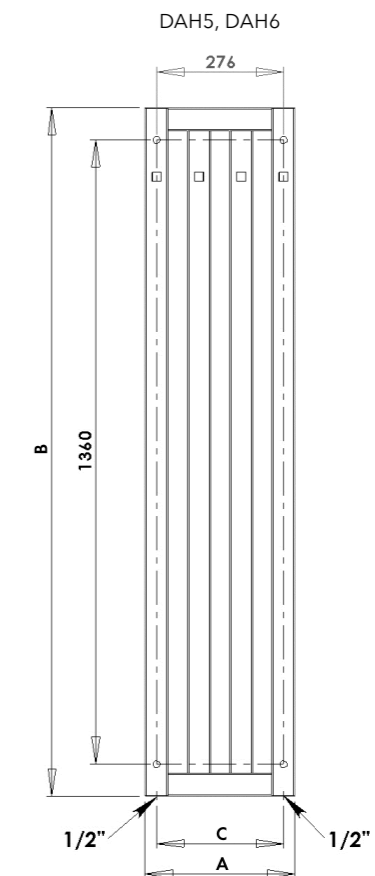

DARIUS S HÁČKY

DARIUS S HÁČKY DAH5W
provedení bílá
326 x 1500 mm

DARIUS - DETAIL HÁČKU
provedení bílá

DARIUS S HÁČKY

^
Aktuální skladová
dostupnost / cena.

Radiátor Darius s háčky lze umístit pouze vertikálně.
Umístění „uchycení“ na stěnu: ↓ 70 mm ↑ 70 mm
Centrální vytápění: ANO
Kombinované vytápění: ANO
Elektrické vytápění: ANO
Jek: 30 x 50 mm

Možnosti připojení:

Ostatní povrchové úpravy (lak)*	Šířka (A) x Výška (B) [mm]	Rozteč (C) [mm]	Výkon [W] Δt 20°C 75/65°C	Doporučený výkon el. topné tyče [W]
			Lak	Lak
DAH5	326 x 1500	276	506	500
DAH6	326 x 1800	276	603	500