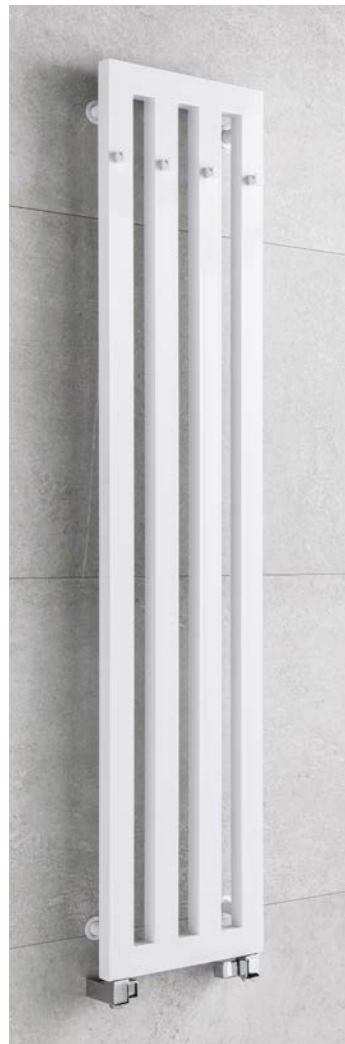

DARIUS S HÁČKY

DARIUS S HÁČKY DAH5W
provedení bílá
326 x 1500 mm

DARIUS - DETAIL HÁČKU
provedení bílá

DARIUS S HÁČKY

^
Aktuální skladová
dostupnost / cena.

Radiátor Darius s háčky lze umístit pouze vertikálně.
Umístění „uchycení“ na stěnu: ↓ 70 mm ↑ 70 mm
Centrální vytápění: ANO
Kombinované vytápění: ANO
Elektrické vytápění: ANO
Jek: 30 x 50 mm

Možnosti připojení:

Ostatní povrchové úpravy (lak)*	Šířka (A) x Výška (B) [mm]	Rozteč (C) [mm]	Výkon [W] Δt 20°C 75/65°C	Doporučený výkon el. topné tyče [W]
			Lak	Lak
DAH5	326 x 1500	276	506	500
DAH6	326 x 1800	276	603	500