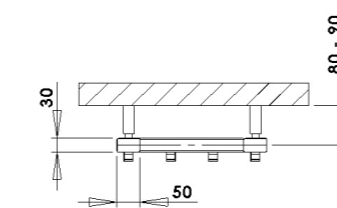

DARIUS S HÁČKY

DARIUS S HÁČKY DAH5W
provedení bílá
326 x 1500 mm

DARIUS - DETAIL HÁČKU
provedení bílá

DARIUS S HÁČKY

^
Aktuální skladová
dostupnost / cena.

Radiátor Darius s háčky lze umístit pouze vertikálně.
Umístění „uchycení“ na stěnu: ↓ 70 mm ↑ 70 mm
Centrální vytápění: ANO
Kombinované vytápění: ANO
Elektrické vytápění: ANO
Jek: 30 x 50 mm

Možnosti připojení:

Ostatní povrchové úpravy (lak)*	Šířka (A) x Výška (B) [mm]	Rozteč (C) [mm]	Výkon [W] Δt 20°C 75/65°C	Doporučený výkon el. topné tyče [W]
			Lak	Lak
DAH5	326 x 1500	276	506	500
DAH6	326 x 1800	276	603	500