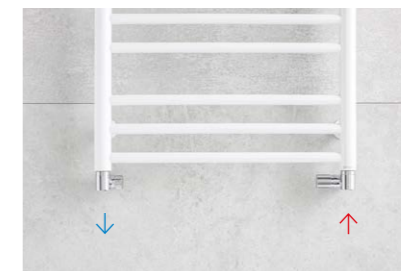

SIGMA

Set SIGMA	Chrome	Black	White	Stainless steel
RIGHT	SIG-R-C	SIG-R-B	SIG-R-W	SIG-R-SS
LEFT	SIG-L-C	SIG-L-B	SIG-L-W	SIG-L-SS

SIG-R-C

ZORA

Set ZORA	Chrome
	ZOR-U-C

ZOR-U-C

PŘEHLED VENTILŮ

Set	middle 50 mm	one side 50 mm	C/C	Therm. head	possible to put heating element through	corner connection	floor connection
DORIA			•			•	
DUO	•			•			•
FLORA			•			•	
KIRA		•				•	
LORA	•			•		•	
LUNA			•			•	
MIRA		•		•		•	
NOVA		•		•		•	
NURA	•			•	•	•	
ROYAL			•	•			•
RUNA			•	•	•	•	
SIGMA			•	•		•	
SIRA	•					•	
SONA			•		•	•	
TERRA	•			•		•	
UNI	•			•		•	•
VALORA	•					•	
ZORA			•			•	